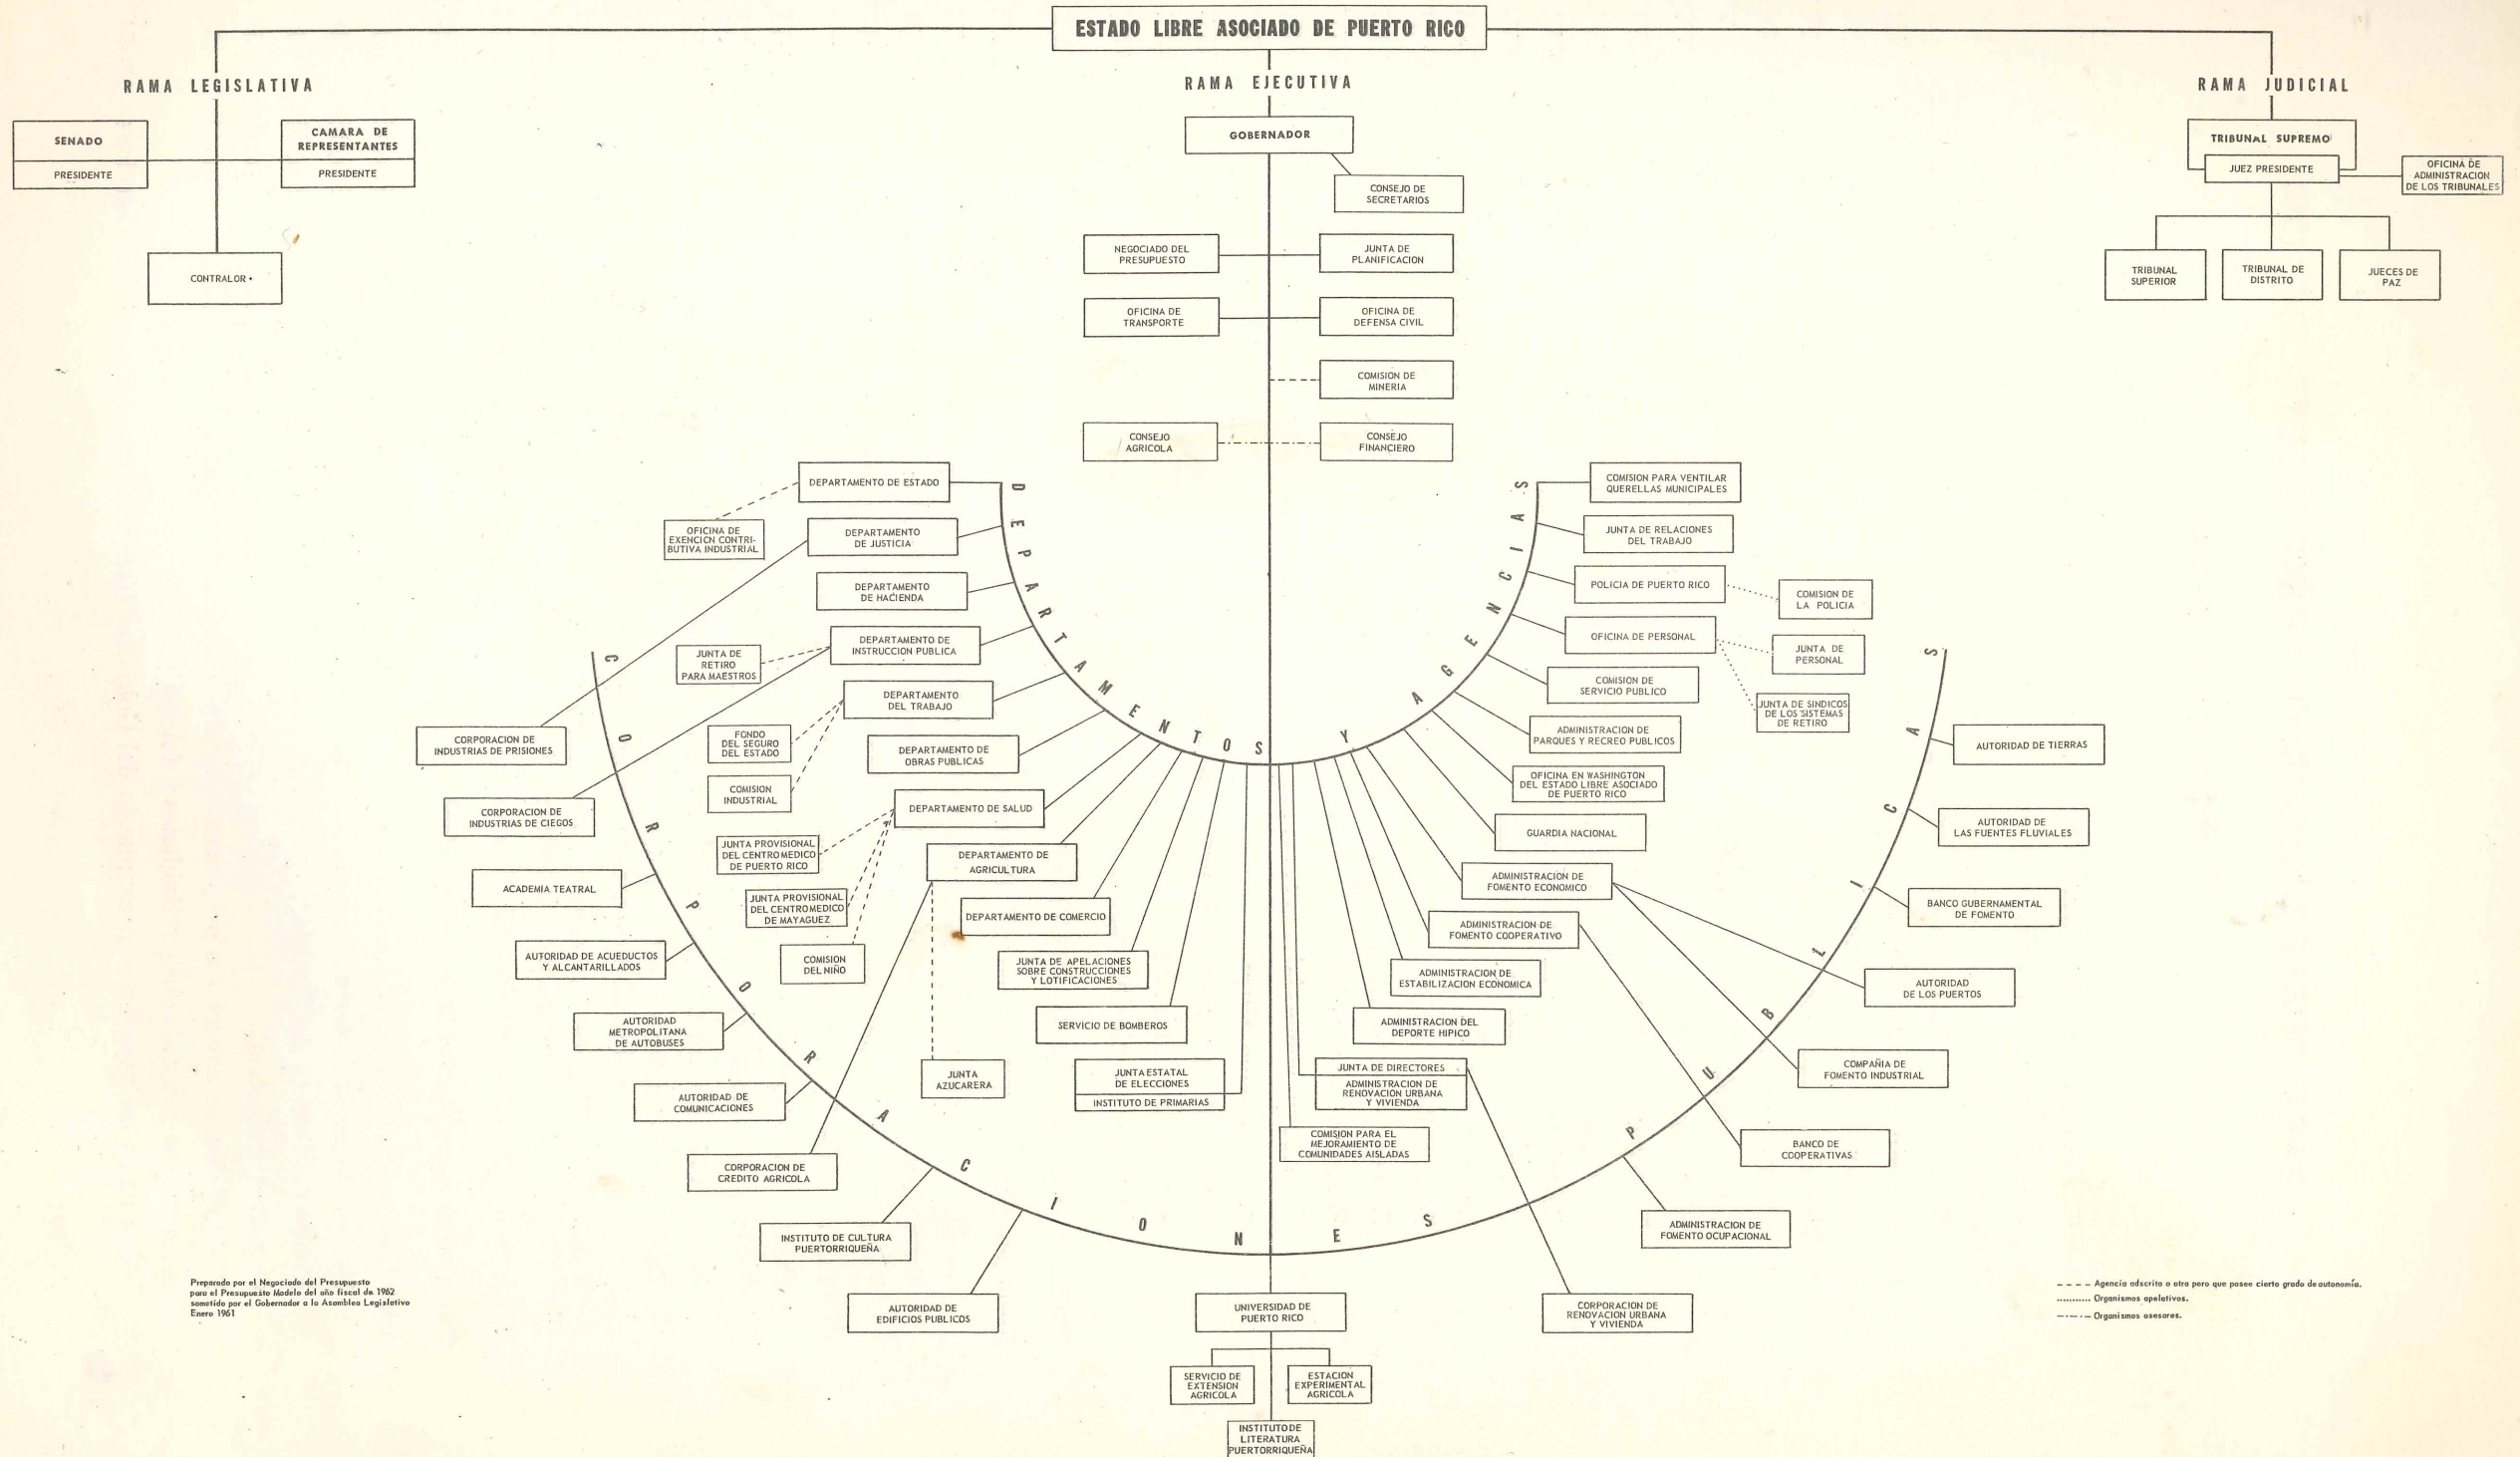

DIAGRAMA DE LA ORGANIZACION DEL GOBIERNO DEL ESTADO LIBRE ASOCIADO DE PUERTO RICO