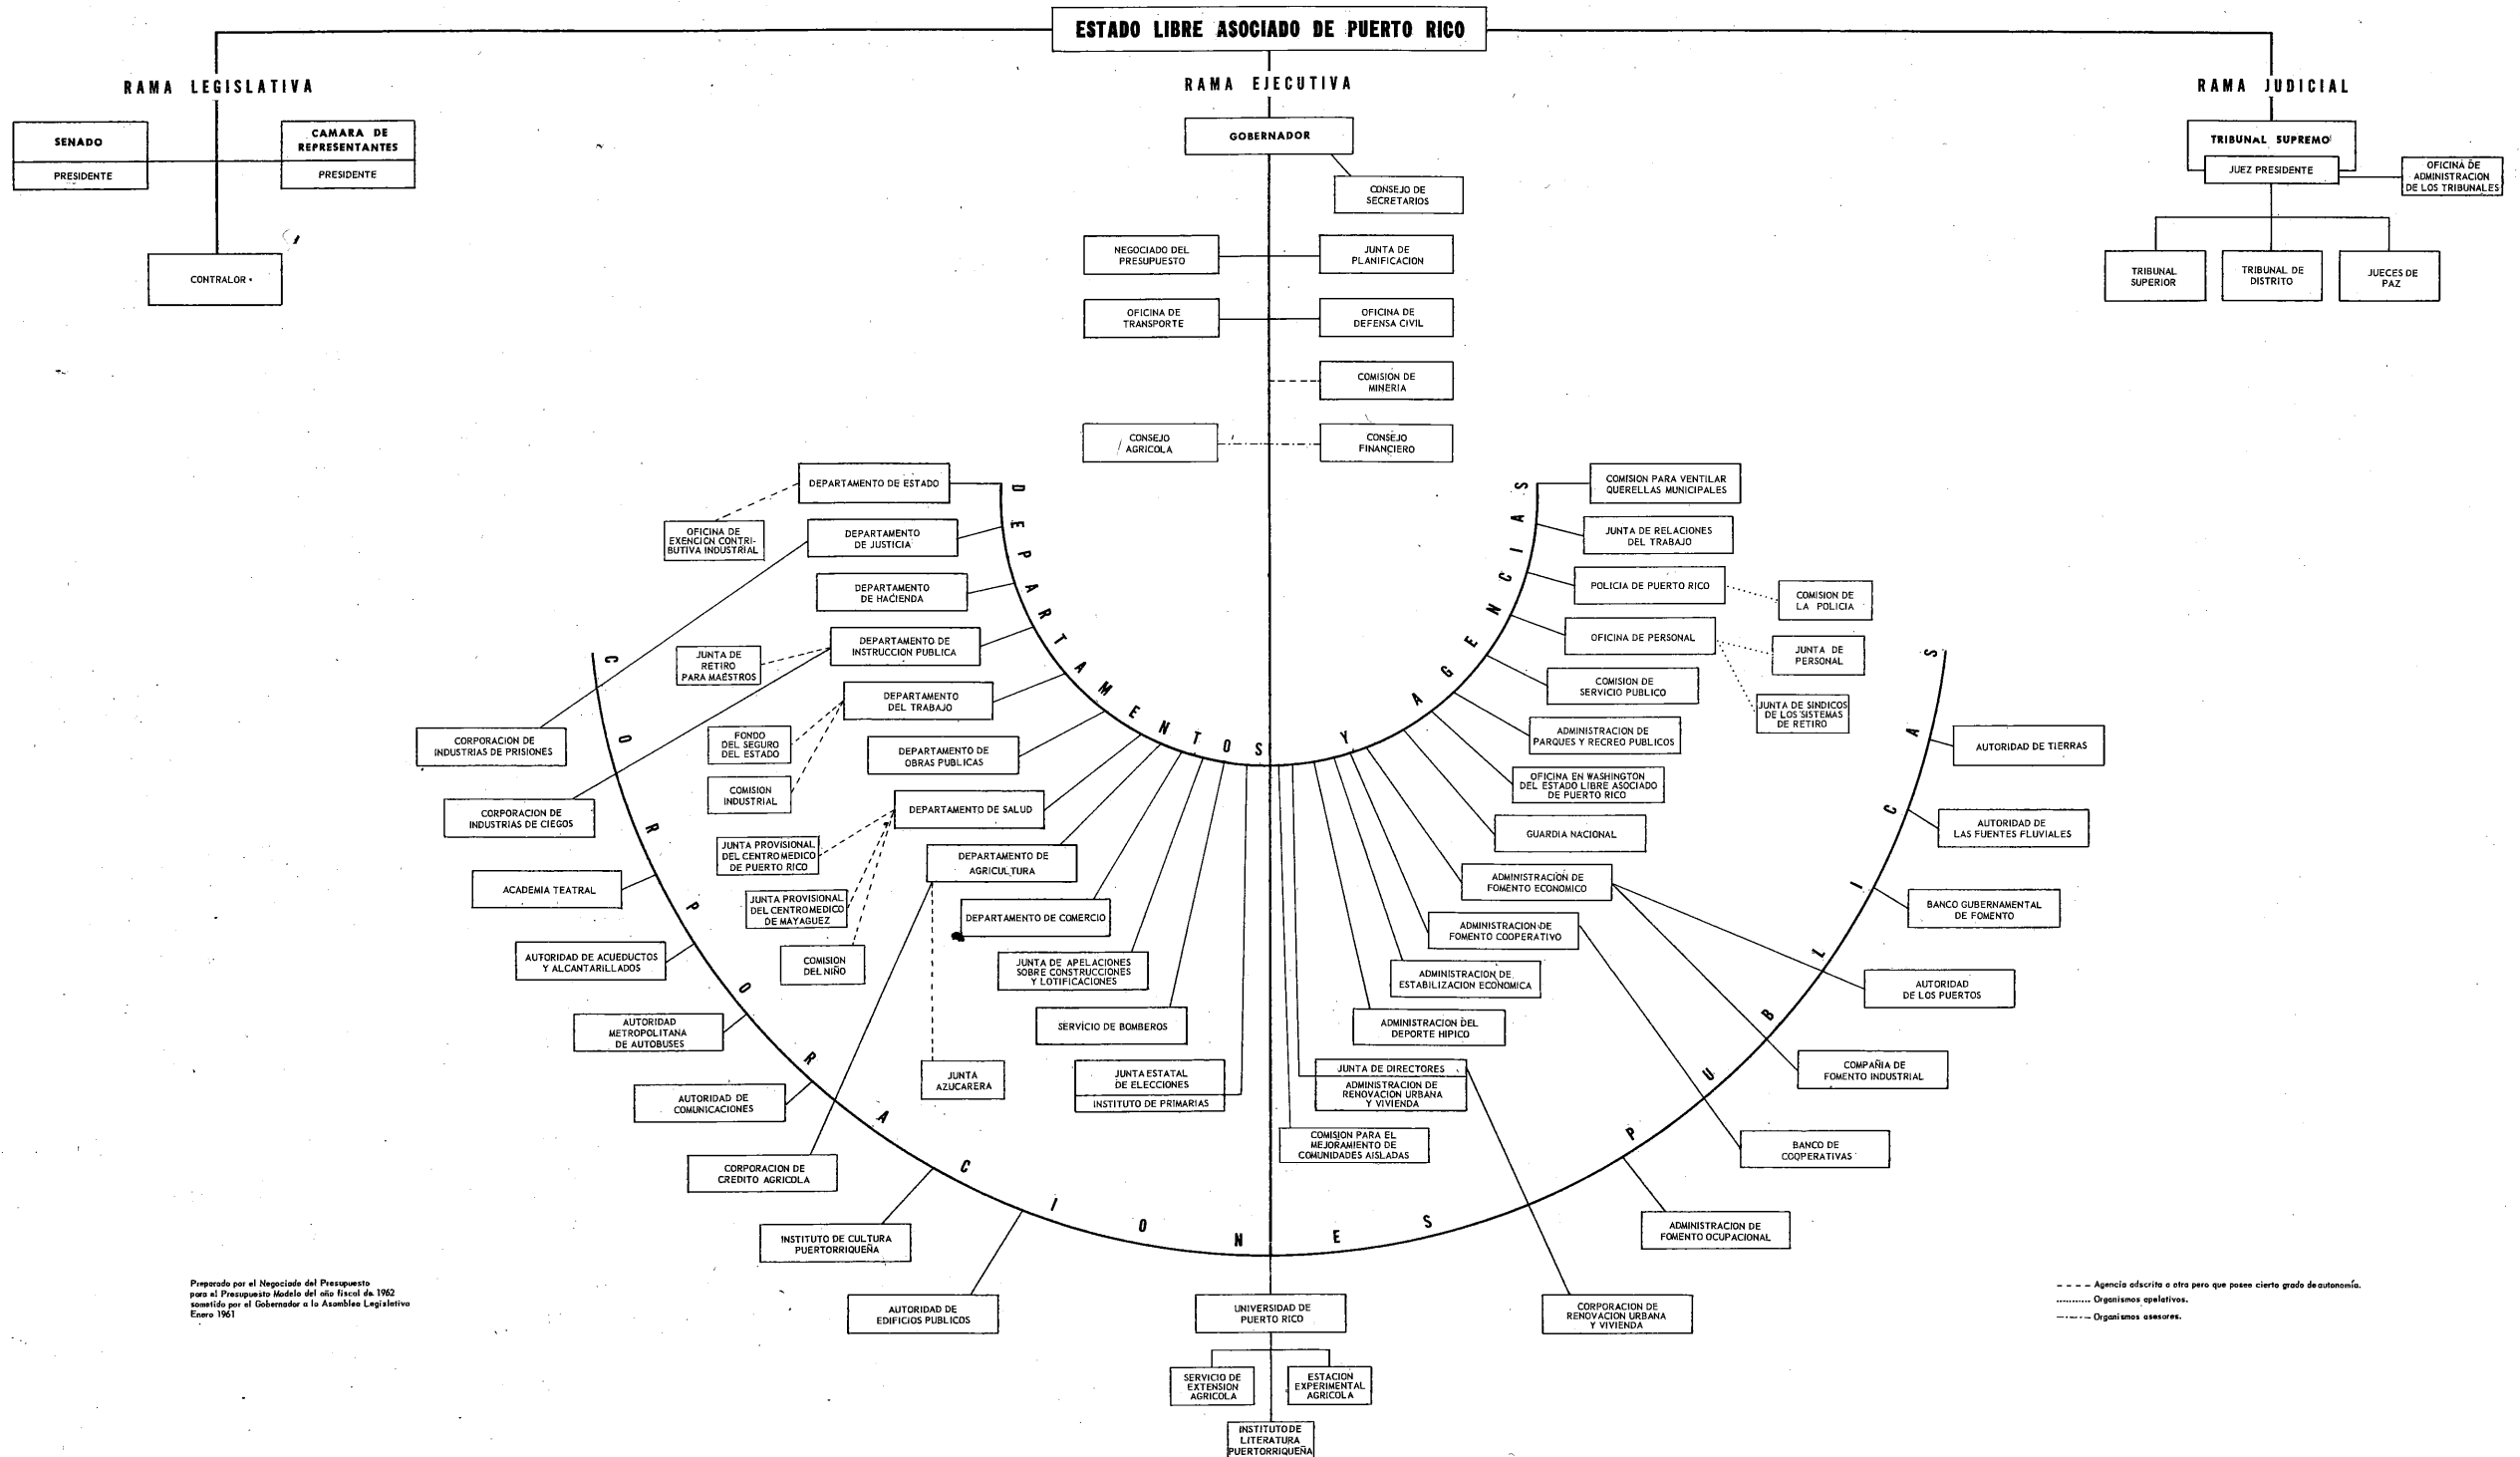

DIAGRAMA DE LA ORGANIZACION DEL GOBIERNO DEL ESTADO LIBRE ASOCIADO DE PUERTO RICO