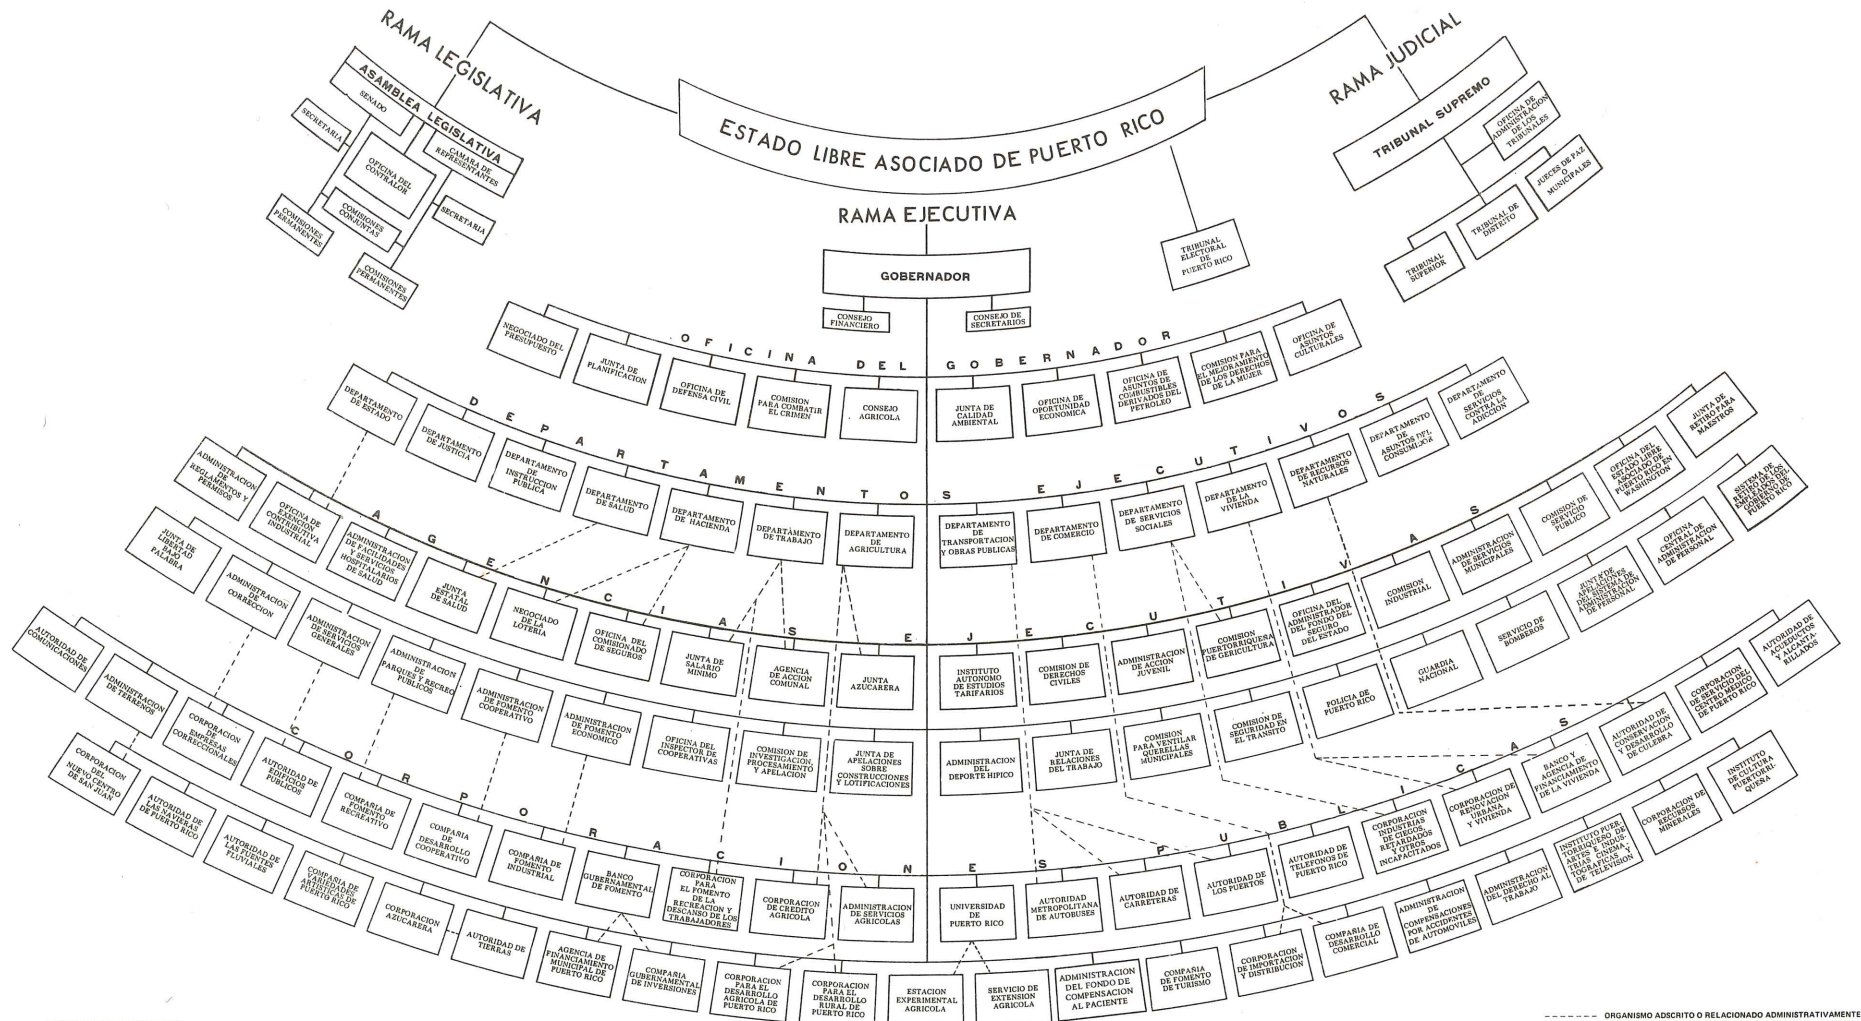

DIAGRAMA DE LA ORGANIZACION DEL GOBIERNO DEL ESTADO LIBRE ASOCIADO DE PUERTO RICO

NEGOCIADO DEL PRESUPUESTO
ENERO DE 1977